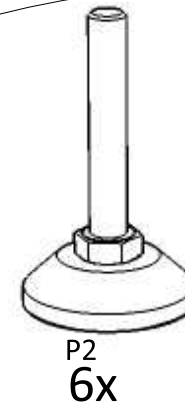

#7,8,13

L2
4x

R2
4x

L1
4x

R1
4x