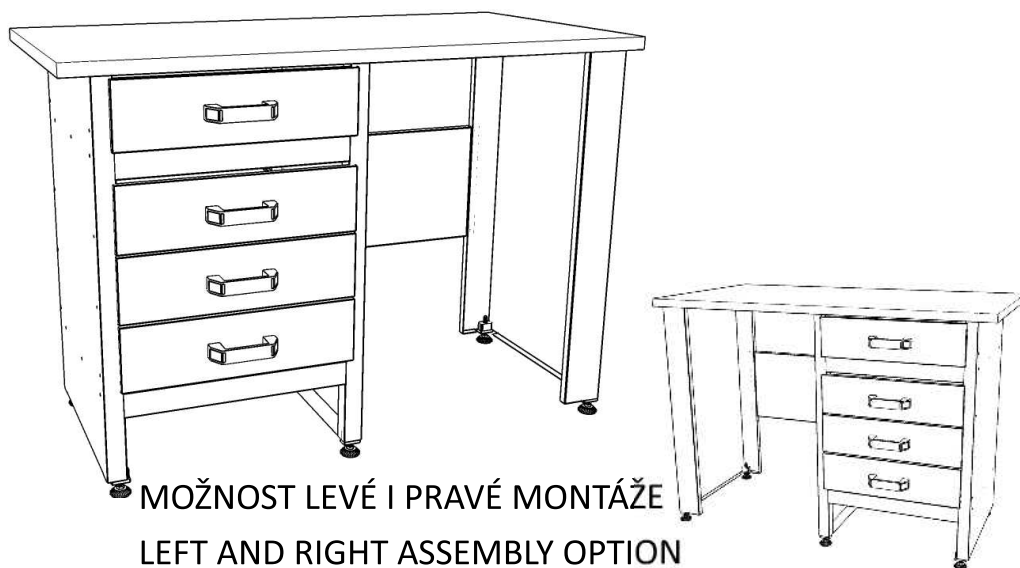

DÍLENSKÝ STŮL 5803

WORKBENCH 5803

NÁVOD K SESTAVENÍ A ÚDRŽBĚ

USER MANUAL FOR ASSEMBLY AND CARE

Výrobek je určen do dílen s lehkým provozem. Jeho sestavení předpokládá základní obecnou manuální zručnost, znalost a dovednost v manipulaci se spojovacím materiálem a nářadím. Pokud si nejste jisti svými dovednostmi, obraťte na odborníky, doporučené prodejcem nebo kontaktujte přímo výrobce.